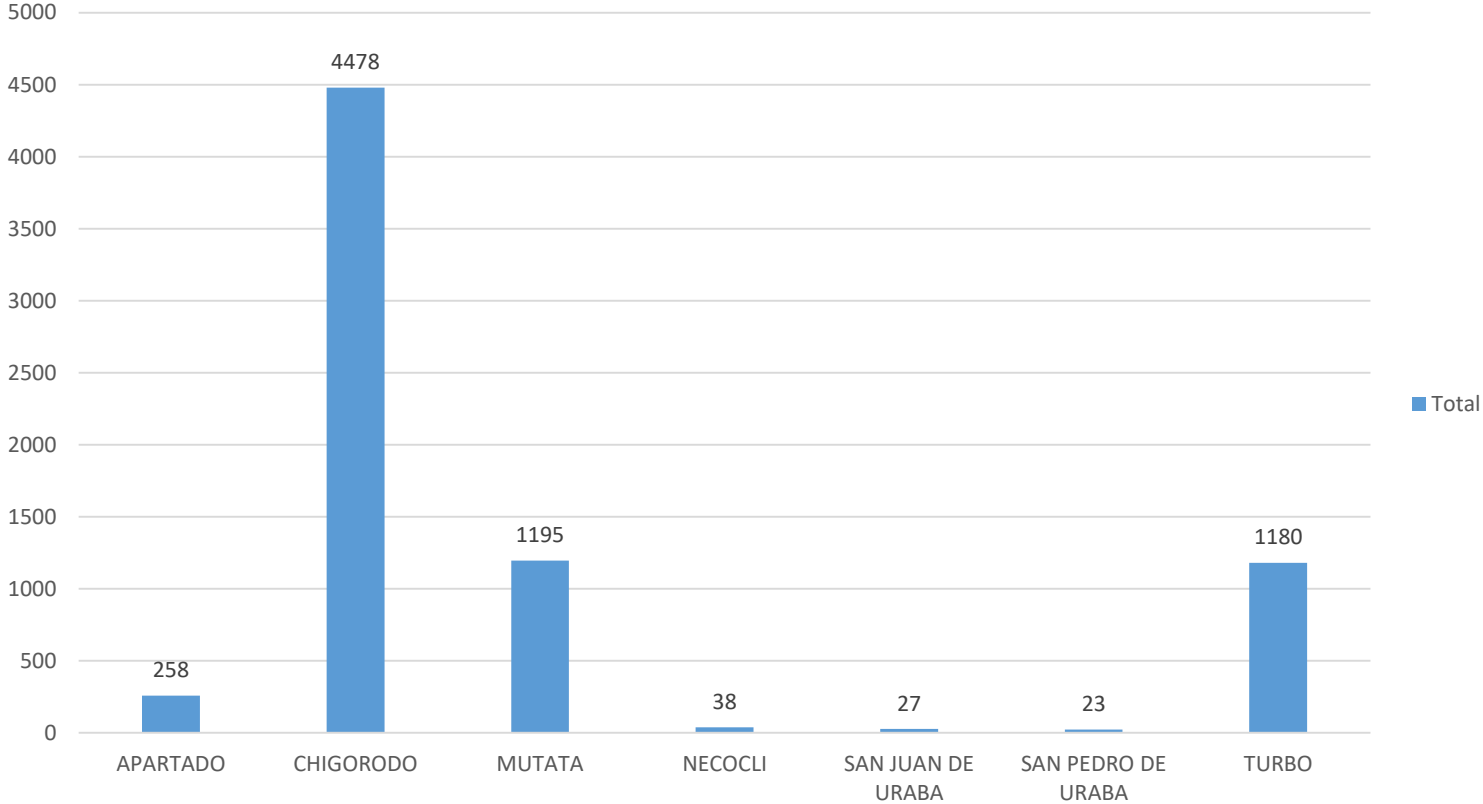

Audiencia Pública con el objetivo de evaluar el estado de la implementación de los Programas de Desarrollo con Enfoque Territorial, elementos sustanciales del punto uno del Acuerdo De Paz.

La Agencia Nacional de Tierras tiene 7 mil hectáreas

Hectáreas por municipio

Caso Turbo

Hectáreas por corregimiento

Caso Turbo

Hectáreas por veredas

Ubicación del predio en la vereda la Playona, corregimiento del Dos