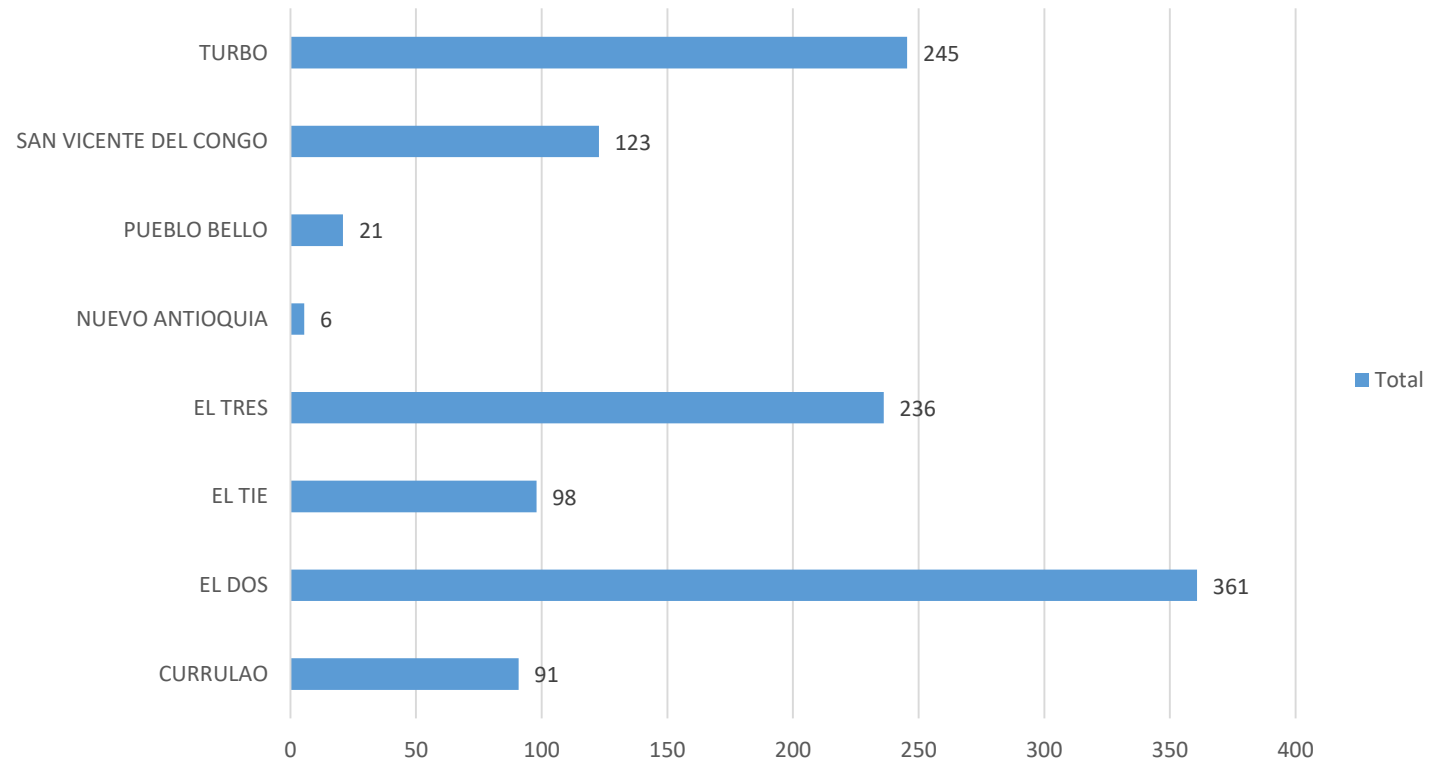

Audiencia Pública con el objetivo de evaluar el estado de la implementación de los Programas de Desarrollo con Enfoque Territorial, elementos sustanciales del punto uno del Acuerdo De Paz.

La Agencia Nacional de Tierras tiene 7 mil hectáreas

Hectáreas por municipio

Caso Turbo

Hectáreas por corregimiento

Caso Turbo

Hectáreas por veredas

Ubicación del predio en la vereda la Playona, corregimiento del Dos