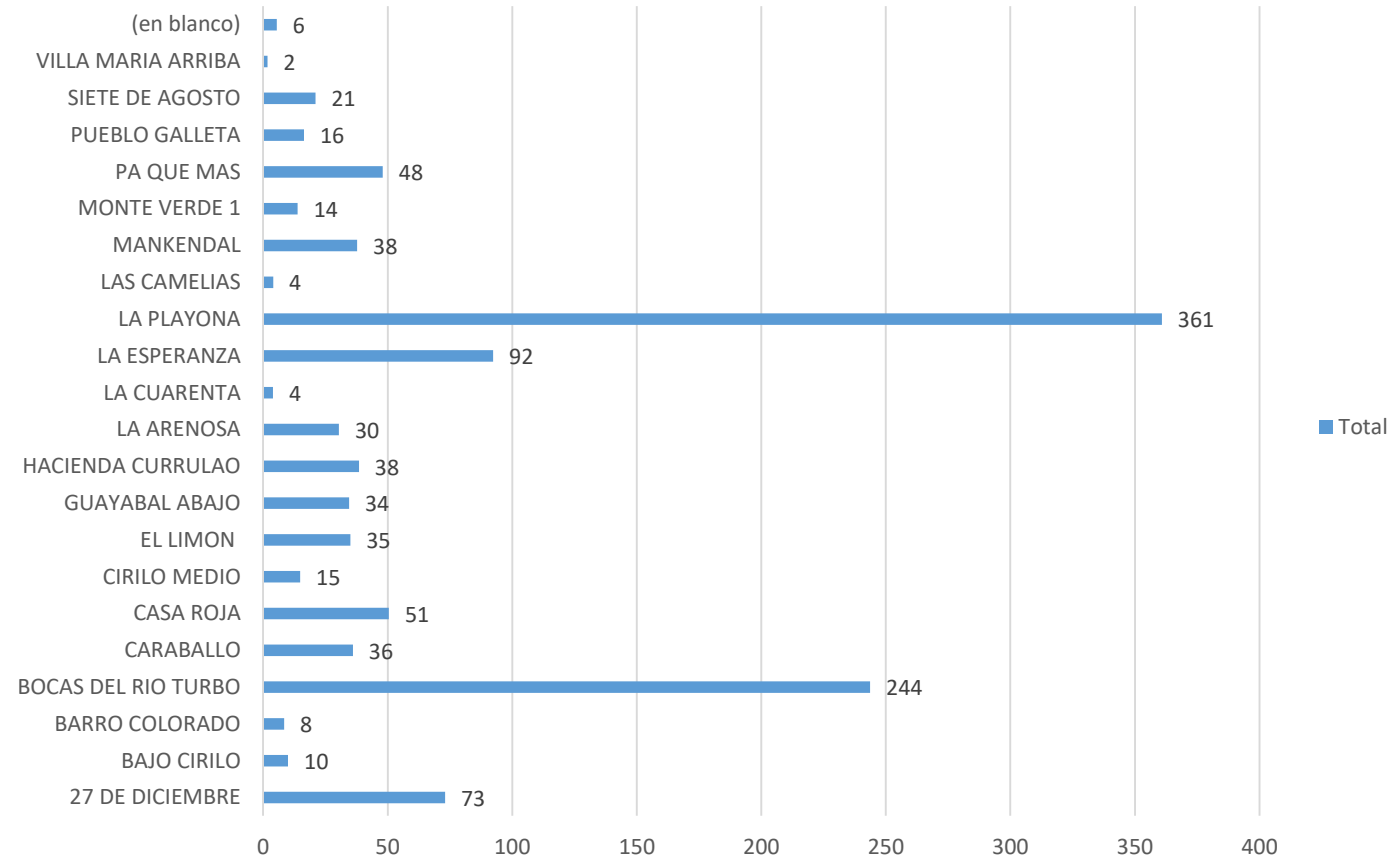

Hectáreas por municipio

Caso Turbo

Hectáreas por corregimiento

Caso Turbo

Hectáreas por veredas

Ubicación del predio en la vereda la Playona, corregimiento del Dos